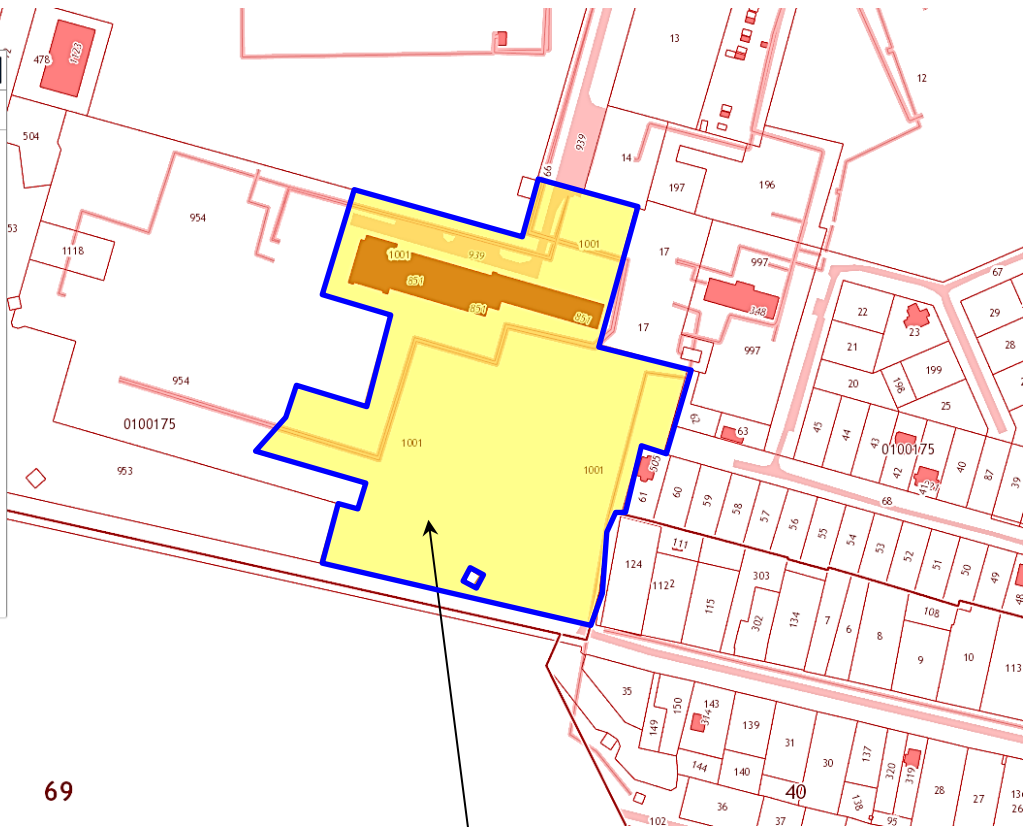

Участки 69:40:0100175:1001

Земельные участки 1

1. 69:40:0100175:1001
 Тверская обл, г Тверь, ш Петербургское, д 115, корп 4
[План ЗУ →](#) [План КК →](#) [Поиск в границах объекта →](#)

Информация	Услуги
Тип: Земельный участок	
Кад. номер: 69:40:0100175:1001	
Кад. квартал: 69:40:0100175	
Статус: Учетный	
Адрес: Тверская обл, г Тверь, ш Петербургское, д 115, корп 4	
Категория земель: Земли населённых пунктов	
Форма собственности:	
Кадастровая стоимость: 94 543 989,06 руб.	
Угонченная площадь: 52 238 кв. м	
Разрешенное использование:	
по документу: Здравоохранение	
Кадастровый инженер: Николаева Ирина Александровна	
Дата постановки на учет: 06.09.2017	
Дата изменения сведений в ГИИ: 31.10.2017	
Дата выгрузки сведений из ГИИ: 31.10.2017	

0080502
0100173

40

69

Земельный участок с кадастровым номером 69:40:0100175:1001